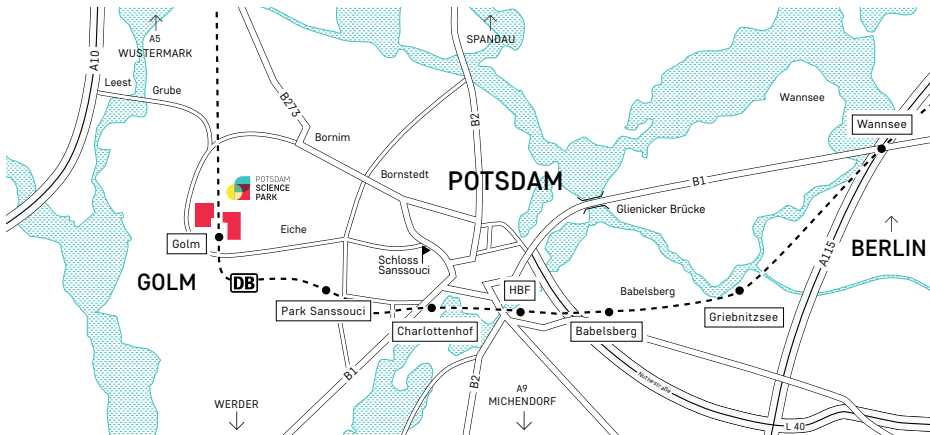

Standortkarte

- 9 min → Potsdam HBF
- 30 min → Berlin Zentrum
- 30 min → Flughafen BER
- 7 min → Autobahnanschluss Leest A10

EUROPÄISCHE UNION
Europäischer Fonds für Regionale Entwicklung

www.efre.brandenburg.de