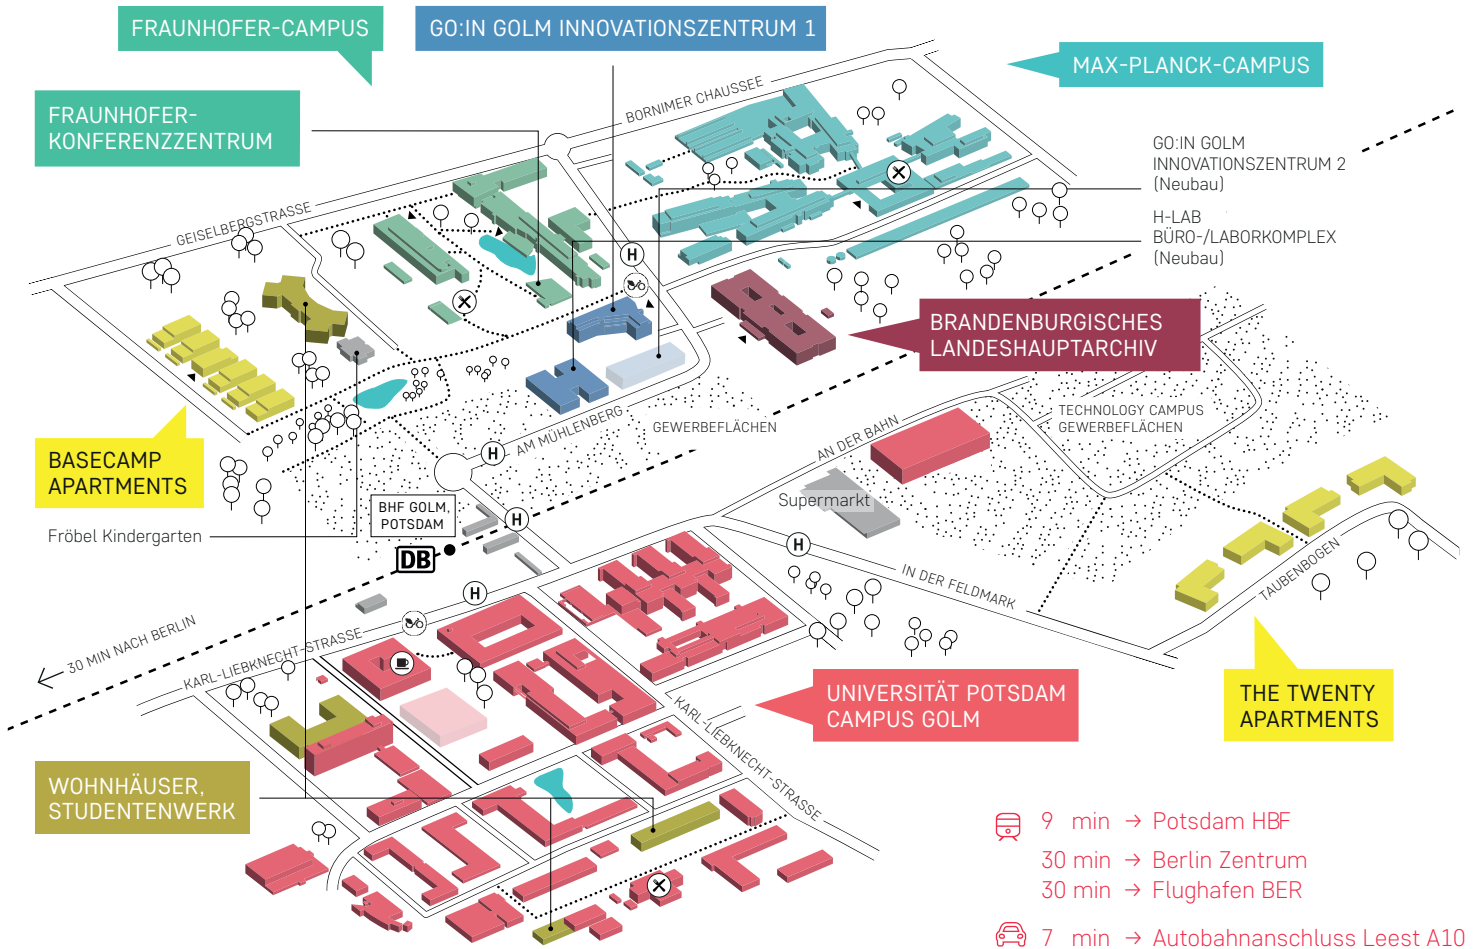

Standortkarte

- 9 min → Potsdam HBF
- 30 min → Berlin Zentrum
- 30 min → Flughafen BER
- 7 min → Autobahnanschluss Leest A10

EUROPÄISCHE UNION
Europäischer Fonds für Regionale Entwicklung

www.efre.brandenburg.de